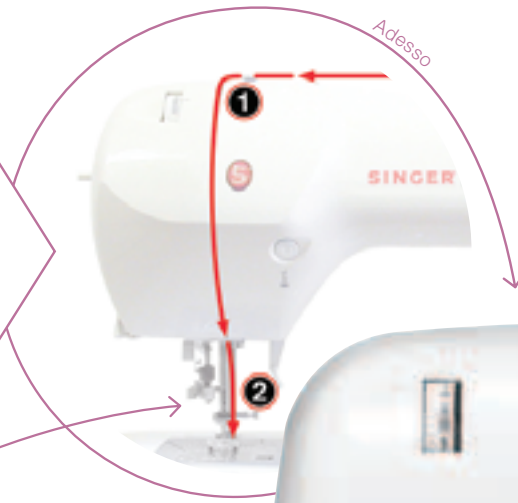

# Cucito Geniale

La nuova macchina per cucire SINGER® | CURVY™ offre una vasta gamma di funzioni per chi cuce: caratteristiche esclusive come il sistema di Infilatura *SwiftSmart™* e il sistema di Infilatura Veloce della Bobina *Drop & Sew™*. Queste due caratteristiche rendono l'infilatura semplicissima, risparmiando del tempo che può essere speso per aumentare la tua creatività.

*SwiftSMART™*

SISTEMA DI INFILATURA

8763

**SINGER®** | *Curvy™*  
*SwiftSMART™*

Il Genio del Cucito.

*Infilatura automatica dell'ago  
in una sola operazione*

*Sistema di Infilatura veloce  
della Bobina Drop & Sew™*

*Accessori Inclusi*

• Nuovo •

*Swift* SMART™

**SINGER®**

*Curvy™*  
*SwiftSMART™*

*Tasti per Selezione punti*

*3 Luci LED*

# 8763 Caratteristiche.

30 Punti Utili  
2 Occhielli Automatici  
Sistema di Infilatura SwiftSmart™  
Sistema di Infilatura Veloce della Bobina Drop & Sew™  
Infilatura Automatica dell'Ago in una sola Operazione  
Tasti Selezione Punti  
3 Luci LED  
Tensione Regolabile  
Accessori Inclusi